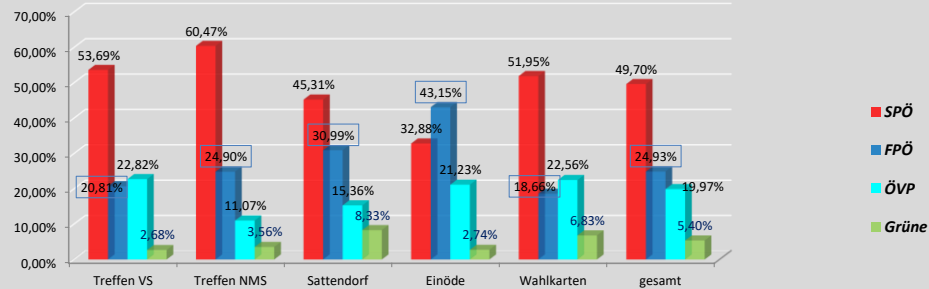

Ergebnis Gemeinderatswahl 28. Februar 2021

Wahlsprengel	Stimm-berechtigte	Abgebene Stimmen	Wahlbe-teiligung	ungültige Stimmen	gültige Stimmen	SPÖ		FPÖ		ÖVP		Grüne		gesamt	
						Anzahl	Anteil	Anzahl	Anteil	Anzahl	Anteil	Anzahl	Anteil	Anzahl	Anteil
Treffen VS	1050	487	46,38%	40	447	240	53,69%	93	20,81%	102	22,82%	12	2,68%	447	100,00%
Treffen NMS	804	284	35,32%	31	253	153	60,47%	63	24,90%	28	11,07%	9	3,56%	253	100,00%
Sattendorf	1243	427	34,35%	43	384	174	45,31%	119	30,99%	59	15,36%	32	8,33%	384	100,00%
Einöde	790	353	44,68%	61	292	96	32,88%	126	43,15%	62	21,23%	8	2,74%	292	100,00%
Wahlkarten		961		39	922	479	51,95%	172	18,66%	208	22,56%	63	6,83%	922	100,00%
gesamt	3887	2512	64,63%	214	2298	1142	49,70%	573	24,93%	459	19,97%	124	5,40%	2298	100,00%

Mandatsverteilung	
Partei	Mandate
SPÖ	12
FPÖ	6
ÖVP	4
Grüne	1

Ergebnis Gemeinderatswahl am 28. Februar 2021
Treffen am Ossiachersee
Prozentanteile

Gemeinderatswahl am 28. Februar 2021
Treffen am Ossiacher See
Mandatsverteilung